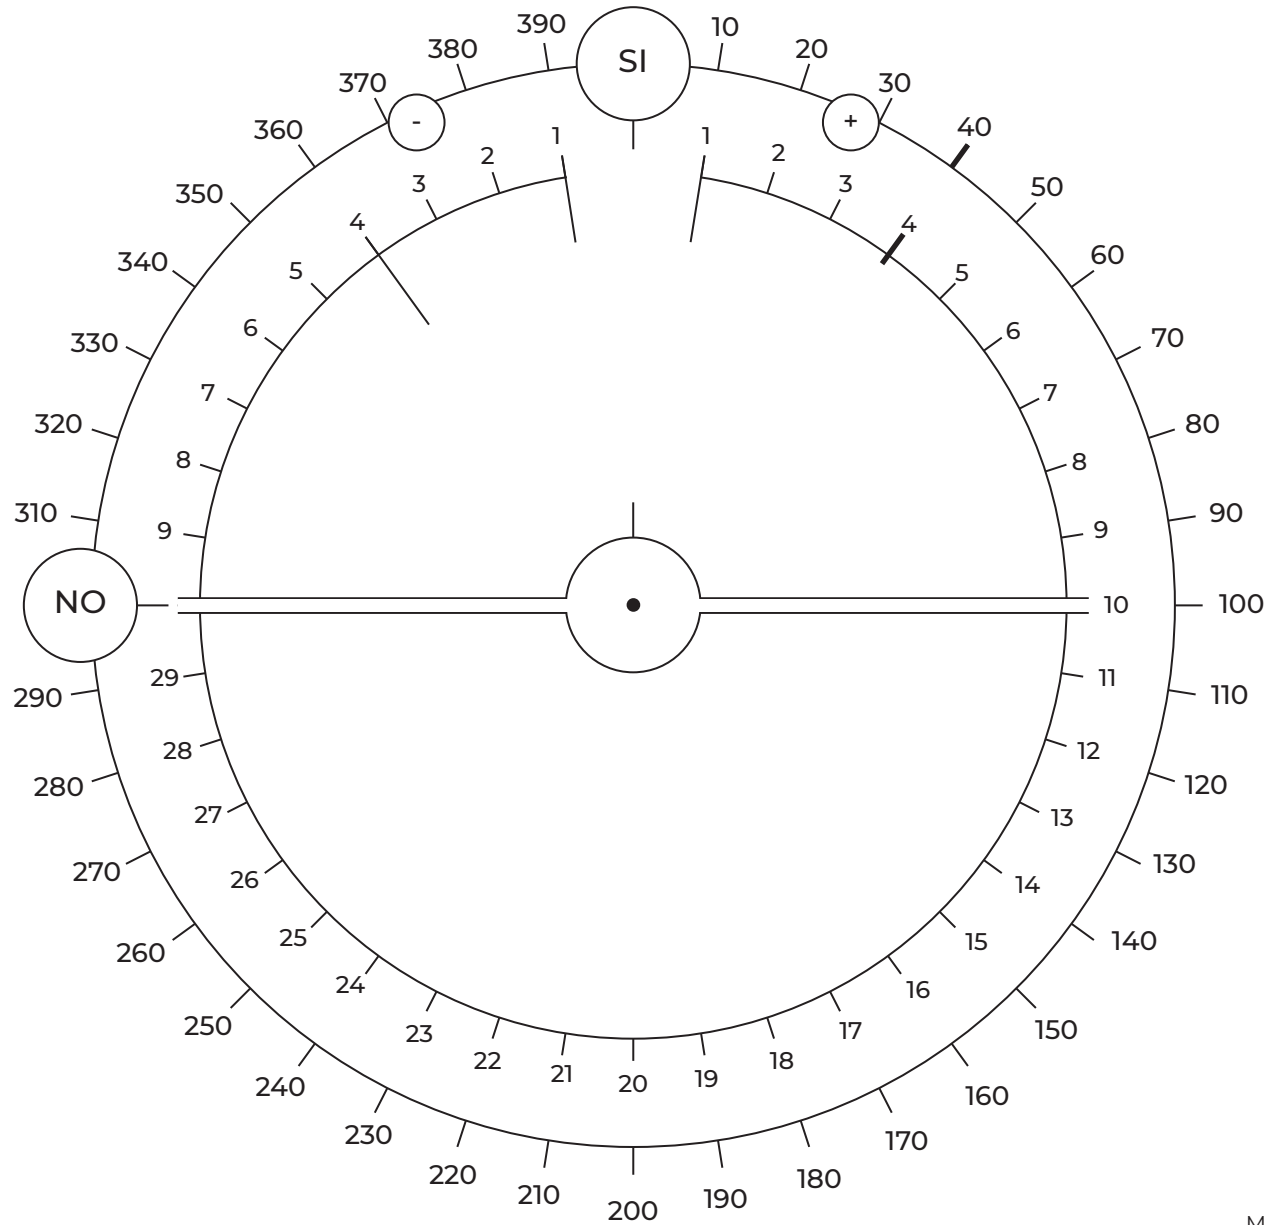

TABLA UNIVERSAL DE RADIESTESIA

Tabla por Walt Woods
Modificada por Raymon Grace